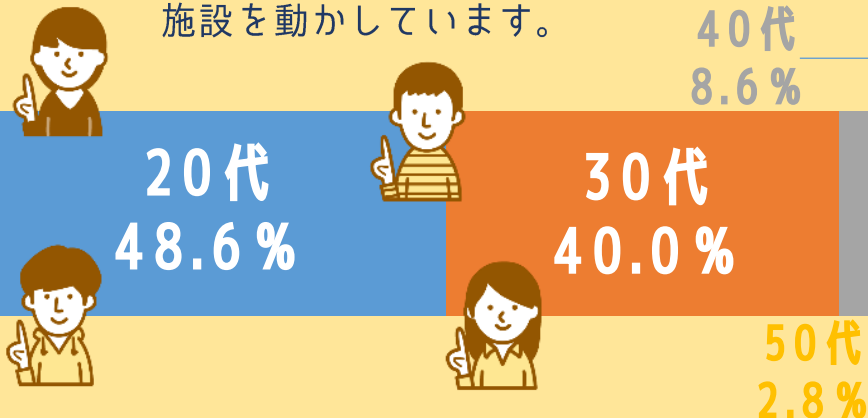

職員のことをデータで見ました

新卒 中途比率

男女比率

年代比率

20・30代が中心となって施設を動かしています。

前職の経験業種